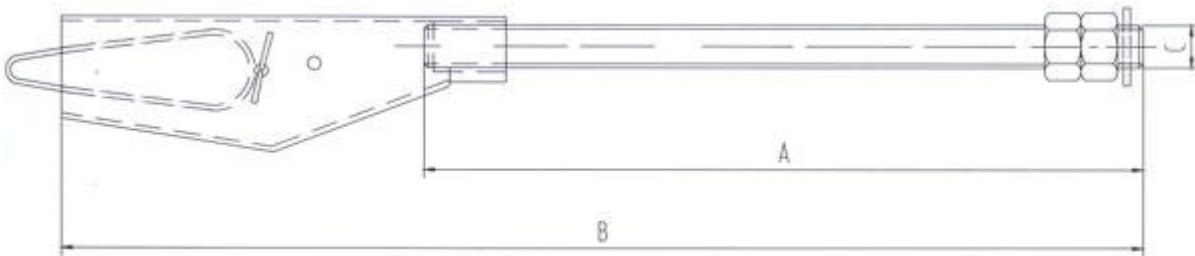

## Rope Fastening (Without Spring)

### Installation Dimension:

### Specification:

Specification	Dia(Steel Wire)	A	B	C	Mounting Hole
QSD08	8MM	245	375	M14	16
QSD09.3	9.3MM	245	395	M14	16
QSD10	10MM	343	490	M16	18
QSD11	11MM	343	490	M16	18
QSD12	12MM	350	497	M16	18
QSD13	13MM	398	580	M18	20
QSD16	16MM	450	620	M20	22